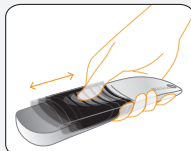

### Pro Mini Adjust-A-Cup

プロ計量ミニカップ

品番：7K0521  
価格：¥800 (税抜)  
ロット：4 pcs

塩コショウなどの粉状の物・ドライフルーツ等を正確に計量することができます。  
液体も計量可能。最大5目盛、1/2カップまで計れる超大さです。

### ご使用方法

片手で簡単に求める計量位置にスライド出来ます。

液体を量る場合はボタンを押しながらスライドしてください。

簡単に洗えます。洗う際は、ゴムの部分を外して洗って下さい。