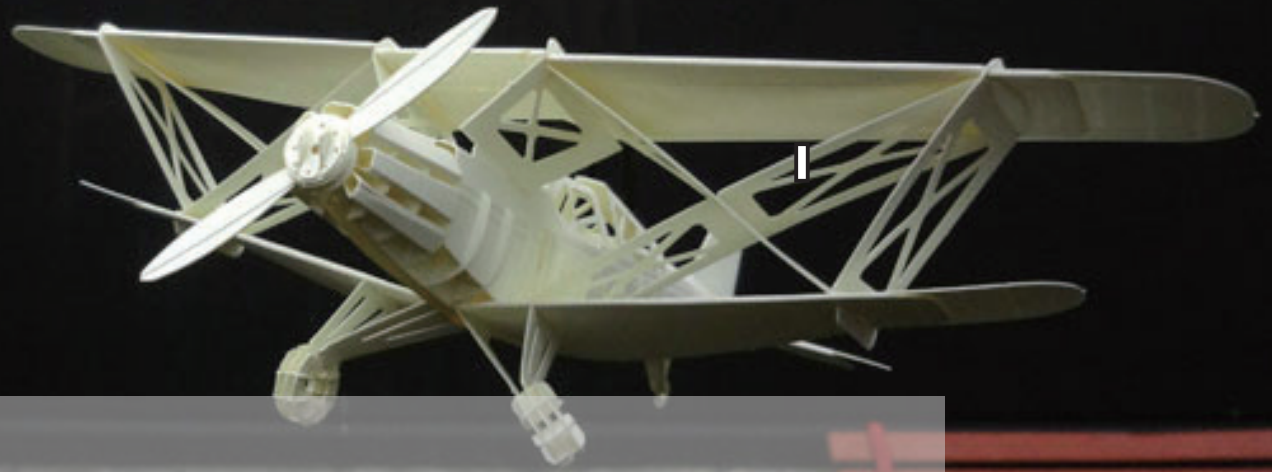

# Papero Bean

Beyond your imagination

**Paperobean** (ペイパロビーン) はリサイクルペーパーと大豆でできたインクを使った、安全でエコフレンドリーなペーパークラフト。組み立ての際は、危険なカッターや、ボンド・のりなどの化学加工物を使わずに台紙から切り離すだけで組み立てることができるので、子どもから大人まで楽しむことができ、デザインによってそれぞれ異なる難易度への挑戦意欲がかきたてられます。また、台紙にクレヨンやマーカーペンでお好きな色をつけることにより、あなただけのPaperobeanを創ることもできます。

## < Paperobeanとは >

1. エコフレンドリー  
— リサイクルペーパーと大豆でできたインクを使い、接着ボンドなども不要です。
2. セーフティー  
— 危険なカッター等を使わずに台紙から切り離すことができるので安全に楽しめます。
3. エデュケーショナル  
— 立体構造の理解と感性の向上につながります。

「ここまで洗練されたデザインのミニチュアクラフトがあったでしょうか？」  
Paperobeanは組み立てる楽しさに加えて、むき出しになった構造美を楽しむことができます。また、子どもたちにとっては立体構造の仕組みを理解し、感性を育むきっかけにもなります。