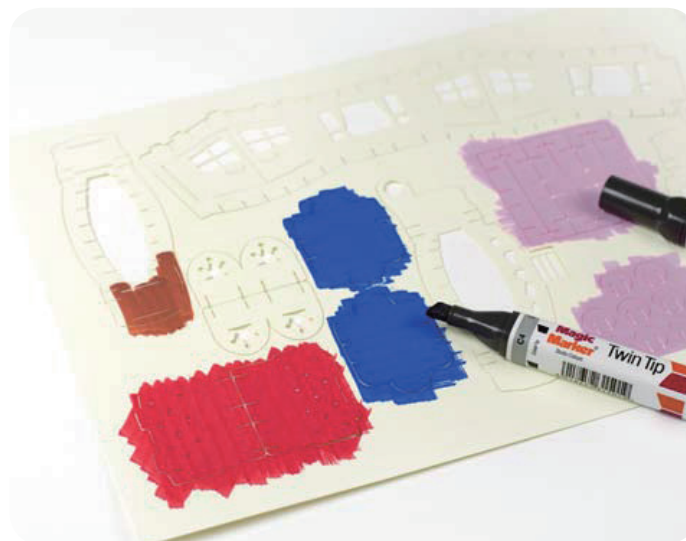

PAPER PRODUCT

Introduction

1. 切り離す前にお好きな色を塗る事もできます。