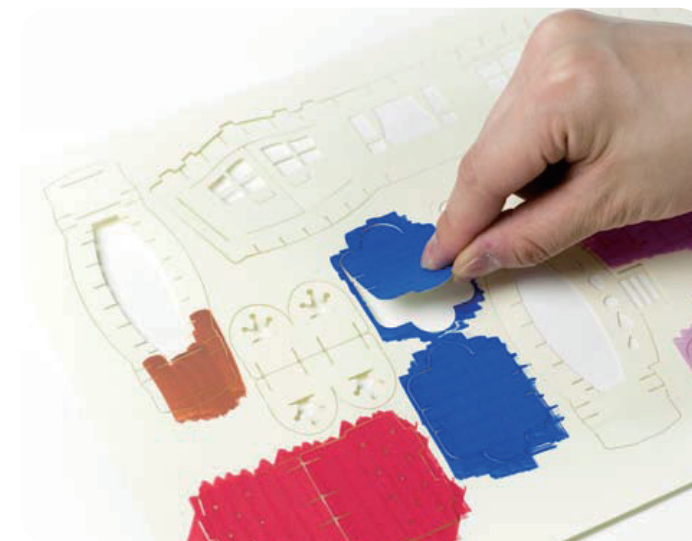

2. ミシン目に沿って切り離す。カッターは不要です。